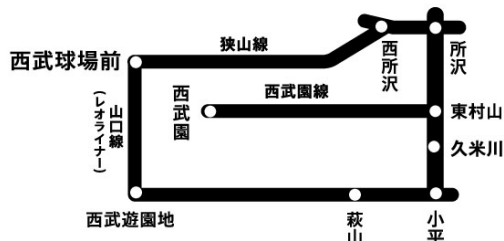

これは、西武鉄道が同じ西武グループである埼玉西武ライオンズを応援しており、「LIONS THANKS FESTA 2011」に際し、選手の写真入りフリー乗車券を発売するものです。200 円という手頃な価格で、西武球場前駅周辺のフリー区間(西武球場前－西武遊園地－小平－所沢－西所沢－西武球場前)(別紙参照)が乗り降り自由となるため、「LIONS THANKS FESTA 2011」後に西武園ゆうえんちを訪れる等、大変便利なきっぷです。

また、当日には「L-train オリジナルキーライト」を先行発売いたします。

詳細は、別紙のとおりです。

左上から、西口投手 300 枚、

岸投手・菊池投手・牧田投手・
藤田投手・帆足投手・浅村選手・
中村選手・秋山選手・銀仁朗選手・
渡辺監督 各 500 枚、

涌井投手・栗山選手 各 700 枚、

片岡選手 800 枚、

中島選手 1,200 枚

「埼玉西武ライオンズプレイヤーズきっぷ」デザイン

別紙

【埼玉西武ライオンズプレイヤーズきっぷ】

1. 発売日 2011年11月23日(水・祝) 9:00～(なくなり次第発売終了)
2. 発売場所 西武球場前駅前特設ブース
3. 発売金額 200円(おとなのみ発売) ※お一人さま、15枚までの発売とさせていただきます。
4. 発売枚数 8,700枚(西口投手 300枚、渡辺監督・岸投手・菊池投手・牧田投手・藤田投手・帆足投手・浅村選手・中村選手・秋山選手・銀仁朗選手 各500枚、涌井投手・栗山選手 各700枚、片岡選手 800枚、中島選手 1,200枚)
5. 有効期間 11月23日(水・祝)～2012年3月31日(土)のうち1日限り
6. フリー区間 池袋線所沢駅～西所沢駅間、狭山線全線、山口線全線、新宿線小平駅～所沢駅間、西武園線全線、拝島線小平駅～萩山駅間、多摩湖線萩山駅～西武遊園地駅間
(右図参照)
7. ご利用方法 有効区間内の駅で自動改札機に投入すると、その当日限り有効となります。