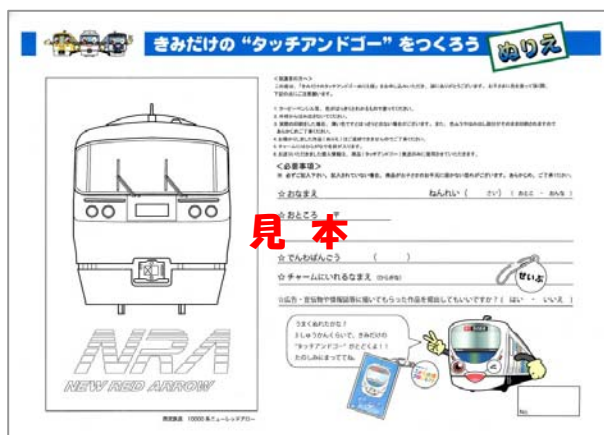

夏休みの子どもたちの思い出に

「きみだけのタッチアンドゴー（ぬりえ版）」発売
 ～8月20日（土）「鉄道を体験しよう夏休み2011」の会場限定で発売します～

西武鉄道株式会社（本社：埼玉県所沢市、社長：白山 進）では、8月20日（土）に西武球場前駅構内で開催される「鉄道を体験しよう夏休み2011」の会場で、「きみだけのタッチアンドゴー（ぬりえ版）」を発売いたします。

これは、「きみだけのタッチアンドゴー」シリーズの第2弾で、お子さまの描いたぬりえがそのままタッチアンドゴー（ICカード乗車券専用パスケース）の図柄になり、後日ご自宅に届くというものです。第1弾（2011年6月5日「西武・電車フェスタ2011 in 武蔵丘車両検修場」にて実施：お子さまに自由に絵を描いてもらうもの）を発売した際のご要望にお応えし、小さなお子さまにも西武線との夏の思い出を作品として残してほしい、大人になった時に西武線に乗って遊びに行ったことをパスケースを見て思い出してほしいと思い発売いたします。詳細は以下のとおりです。

ぬりえ台紙（A3サイズ）
 ※デザインは5種類あります。

「きみだけのタッチアンドゴー（ぬりえ版）」※完成イメージ

1. 発売日 2011年8月20日（土）
2. 発売場所 「鉄道を体験しよう夏休み2011」会場限定（西武球場前駅構内）
3. 発売価格 1,500円（税込）
4. 発売個数 計500個（30000系車両（スマイルトレイン）、10000系車両（特急レッドアロー号）、6000系車両、3000系車両、2000系車両 各100個）
 ※お一人さま5個までの販売とさせていただきます。
5. 概要 イベント会場で電車をデザインした台紙にぬりえをした後、受付にお渡しください。
 約3週間後にお申込みいただいた住所へ商品をお送りいたします。
 ※タッチアンドゴーは、ICカード乗車券専用パスケース（改札エラー防止機能付）。IC乗車券を変形や破損から守り、ケース内の電波吸収体が改札エラーを防ぐパスケースです。
6. お客さまのお問合せ先
 西武鉄道お客さまセンター TEL. (04)2996-2888
 平日9時～19時、土休日9時～17時
 ※音声ガイダンスのご案内により操作してください。