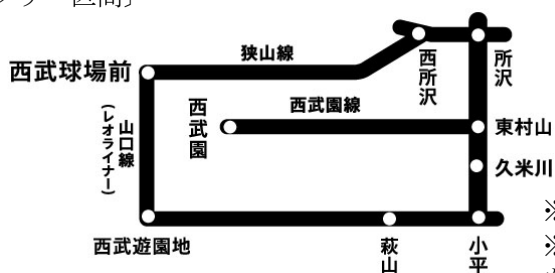

また、夏休み期間中、西武ドームでは、お子さまやご家族そろって楽しめるイベント“ライオンズ キッズサマーパーク”が実施され、中学生以下のお子さまは、内野自由席・外野自由席が無料となります。ぜひ、皆さまお誘い合わせのうえ、西武ドームにお越しいただき、埼玉西武ライオンズへの応援をお願いいたします。詳細は別紙のとおりです。

岸投手

菊池投手

涌井投手

牧田投手

栗山選手

中島選手

片岡選手

浅村選手

秋山選手

中村選手

(別紙)

【埼玉西武ライオンズプレイヤーズきっぷ 概要】

1. 名 称：埼玉西武ライオンズプレイヤーズきっぷ
2. 発 売 駅：西武球場前駅（改札出口横にて臨時発売）
3. 発 売 日 時：2011年8月5日(金)15:00より（なくなり次第発売終了）
4. 有 効 期 間：2011年8月5日(金)～10月31日(月)の1日限り
5. 発 売 額：200円（大人のみ）の発売）
6. 発 売 枚 数：計6,600枚（岸投手600枚、菊池投手700枚、涌井投手700枚、
牧田投手700枚、栗山選手700枚、中島選手1,000枚、片岡選手700枚、
浅村選手500枚、秋山選手500枚、中村選手500枚）
※お一人さまあたり合計10枚までの販売とさせていただきます。
7. 有 効 区 間：西武球場前・下山口・西所沢・所沢・東村山・久米川・小平・萩山・八坂・
武蔵大和・西武遊園地・西武園・遊園地西の各駅は乗り降り自由とする。
8. ご 利 用 方 法：有効区間内の駅で自動改札機に投入すると、その当日限り有効となります。

〔フリー区間〕

※フリー区間内各駅は乗り降り自由。
※フリー区間外に乗り越した場合、別途運賃をいただきます。

◆ライオンズ キッズサマーパークについては下記 Web サイトをご覧ください。

<http://www.seibulions.jp/news/detail/4753.html>

◆8月・9月2～4日お子さま無料については下記 Web サイトをご覧ください。

<http://www.seibulions.jp/news/detail/4551.html>