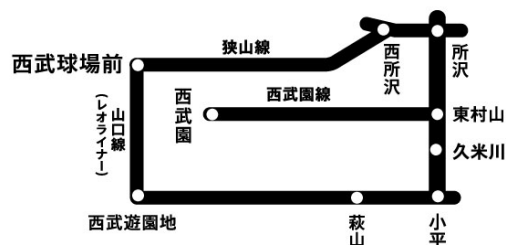

また、この「埼玉西武ライオンズプレイヤーズきっぷ」と「L-train オリジナルピンバッジ」と「L-train タッチ アンド ゴー(IC カード乗車券専用パスケース)」をセットにした L-train グッズセットを当日限定 1,000 セットで販売いたします。

さらに当日の開催に合わせて、池袋駅から西武球場前駅(所沢駅からもご乗車いただけます)を結ぶ直通臨時特急「ドーム号」を運行します。ゆったり座れて早くて快適な「ドーム号」をぜひご利用ください。

「埼玉西武ライオンズプレイヤーズきっぷ」のデザイン
(左上から渡辺監督・岸投手・西口投手・石井一久投手・涌井投手、左下から藤田投手・工藤投手・中島選手・片岡選手・栗山選手)

【埼玉西武ライオンズプレイヤーズきっぷ】

1. 発売日 11月23日(火・祝) 9:00より(なくなり次第発売終了)
2. 発売場所 西武球場前駅前特設ブース
3. 発売金額 200円(おとなのみ発売) ※お一人さま、1選手2枚までの発売とさせていただきます。
4. 発売枚数 6,600枚(渡辺監督・西口投手・石井一久投手・藤田投手 各500枚、岸投手・涌井投手・片岡選手・栗山選手 各750枚、工藤投手・中島選手 各800枚)
5. 有効期間 11月23日(火・祝)～2011年3月31日(木)のうち1日限り
6. フリー区間 池袋線所沢～西所沢間、狭山線全線、山口線全線、新宿線小平～所沢間、西武園線全線、拝島線小平～萩山間、多摩湖線萩山～西武遊園地間(右図参照)
7. ご利用方法 有効区間内の駅で自動改札機に投入すると、その当日限り有効となります。