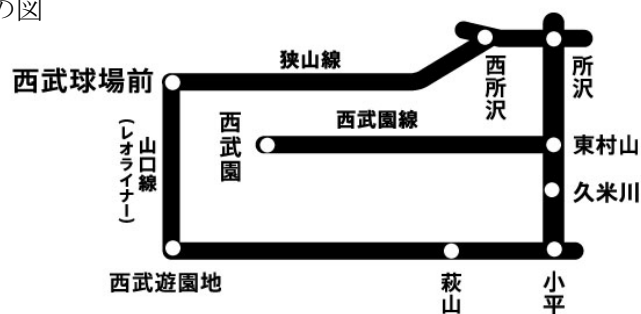

ぜひ、皆さまお誘い合わせのうえ、西武ドームにお越しいただき、埼玉西武ライオンズへの応援をお願いいたします。

渡辺監督

藤田投手

帆足投手

栗山選手

中島選手

片岡選手

(別紙)

【埼玉西武ライオンズプレイヤーズきっぷについて】

1. 名 称 : 埼玉西武ライオンズプレイヤーズきっぷ第三弾 ライオンズ・クラシック 2010
2. 発 売 駅 : 西武球場前駅(改札出口横にて臨時発売)
3. 発売期間 : 2010年8月6日(金)15時より(無くなり次第発売終了)
4. 有効期間 : 2010年8月6日(金)~2010年10月31日(日)の1日限り
5. 発 売 額 : 200円(おとなのみ発売)
6. 発売枚数 : 5,800枚(中島選手 2,000枚、栗山選手・片岡選手 各1,000枚、渡辺監督・藤田投手・帆足投手 各600枚)
7. 有効区間 : 西武球場前・下山口・西所沢・所沢・東村山・久米川・小平・萩山・八坂・武蔵大和・西武遊園地・西武園・遊園地西の各駅は乗り降り自由とする。
8. ご利用方法 : 有効区間内の駅で自動改札機に投入すると、その当日限り有効となります。

○フリー区間の図

※フリー区間内各駅は乗り降り自由。

※フリー区間外に乗り越した場合、別途運賃をいただきます。

○「埼玉西武ライオンズプレイヤーズきっぷ」に関するお客さまのお問合せ先

西武鉄道お客さまセンター TEL (04) 2996-2888

営業時間：平 日 9：00～19：00 土休日 9：00～17：00

※音声ガイダンスのご案内により操作してください。

○西武ドームでのイベントにつきましては下記 URL をご覧ください。