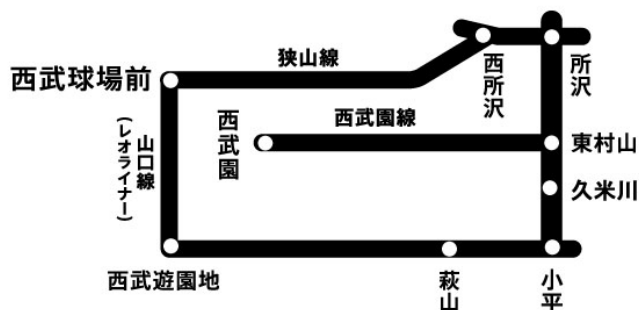

なお、この大型連休中の西武ドームでは、試合終了直後のフィールドでご家族連れのみなさまやお子さま向けにベースランニング体験やキッズピッチング体験など、さまざまなイベントを行っております。ぜひ、皆さまお誘い合わせの上、西武ドームにお越しいただき、埼玉西武ライオンズへの応援をお願いいたします。

涌井投手

中島選手

片岡選手

石井一久投手

細川選手

中村選手

「埼玉西武ライオンズプレイヤーズきっぷ第二弾」のデザイン

(別紙)

【埼玉西武ライオンズプレイヤーズきっぷについて】

1. 名 称 : 埼玉西武ライオンズプレイヤーズきっぷ第二弾
2. 発 売 駅 : 西武球場前駅(改札出口横にて臨時発売)
3. 発 売 期 間 : 2010年5月3日(月・祝)10時より(無くなり次第発売終了)
4. 有 効 期 間 : 2010年5月3日(月・祝)～2010年8月31日(火)の1日限り
5. 発 売 額 : 大人 200 円
6. 発 売 枚 数 : 10,500 枚(涌井投手 2,000 枚、中島選手・片岡選手:各 2,500 枚、
中村選手 1,500 枚、細川選手・石井一久投手:各 1,000 枚)
7. 有 効 区 間 : 西武球場前・下山口・西所沢・所沢・東村山・久米川・小平・荻山・
武蔵大和・西武遊園地・西武園・遊園地西の各駅は乗り降り自由とする。
8. ご 利 用 方 法 : 有 効 区 間 内 の 駅 で 自 動 改 札 機 に 投 入 す る と 、 そ の 当 日 限 り 有 効 と な り ま す 。

○フリー区間の図

※フリー区間内各駅は乗り降り自由

※フリー区間外に乗り越した場合、別途運賃をいただきます。

○「埼玉西武ライオンズプレイヤーズきっぷ」に関するお客さまのお問合せ先

西武鉄道お客さまセンター Tel (04) 2996-2888

営業時間：平 日 9：00～19：00 土休日 9：00～17：00

※音声ガイダンスのご案内により操作してください。

○西武ドームでのイベントにつきましては下記 URL をご覧ください。