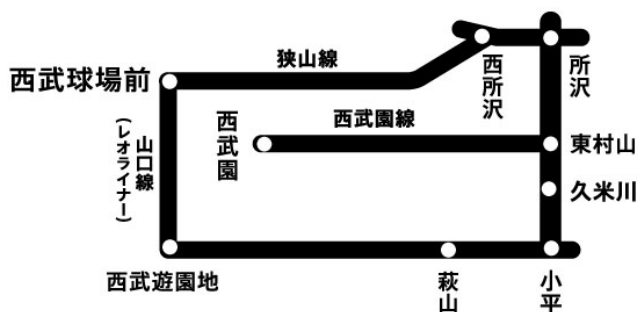

さらに、今年も、3月20日（土）から4月18日（日）までの間、「2010パ・リーグ プロ野球公式戦開幕」ヘッドマーク付き電車の運転を初めて行います。ぜひ、みなさまお誘い合わせの上、西武ドームにお越しいただき、埼玉西武ライオンズへの応援をお願いいたします。（詳細は別紙のとおりです。）

涌井投手

中島選手

片岡選手

岸投手

栗山選手

銀仁朗選手

(別紙)

【埼玉西武ライオンズプレイヤーズきっぷについて】

1. 名 称 : 埼玉西武ライオンズプレイヤーズきっぷ第一弾
2. 発 売 駅 : 西武球場前駅(改札出口横にて臨時発売)
3. 発 売 期 間 : 2010年3月20日(土)10時より~2010年7月31日(土)まで
(無くなり次第発売終了)
4. 有 効 期 間 : 2010年3月20日(土)~2010年7月31日(土)の1日限り
5. 発 売 額 : 大人200円
6. 発 売 枚 数 : 10,500枚(涌井投手・中島選手・片岡選手:各2,000枚
岸投手・栗山選手・銀仁朗選手:各1,500枚)
7. 有 効 区 間 : 西武球場前・下山口・西所沢・所沢・東村山・久米川・小平・萩山・
武蔵大和・西武遊園地・西武園・遊園地西の各駅は乗り降り自由とする。
8. ご 利 用 方 法 : 有効区間内の駅で自動改札機に投入すると、その当日限り有効となります。

○フリー区間の図

※フリー区間内各駅は乗り降り自由

※フリー区間外に乗り越した場合、別途運賃をいただきます。

【スタジアムエクスプレスについて】

スタジアムエクスプレスにご乗車のライオンズファンクラブ会員のお客さまにはLポイントをプレゼントします。降車時・乗車時ともに西武球場前駅特急改札口にファンクラブ会員証をお持ち頂き、専用端末にかざしていただければ10Lポイントをプレゼントします。

※スタジアムエクスプレスをご利用のお客さま、お一人1回(特急券1枚)につき10Lポイントを付与します。