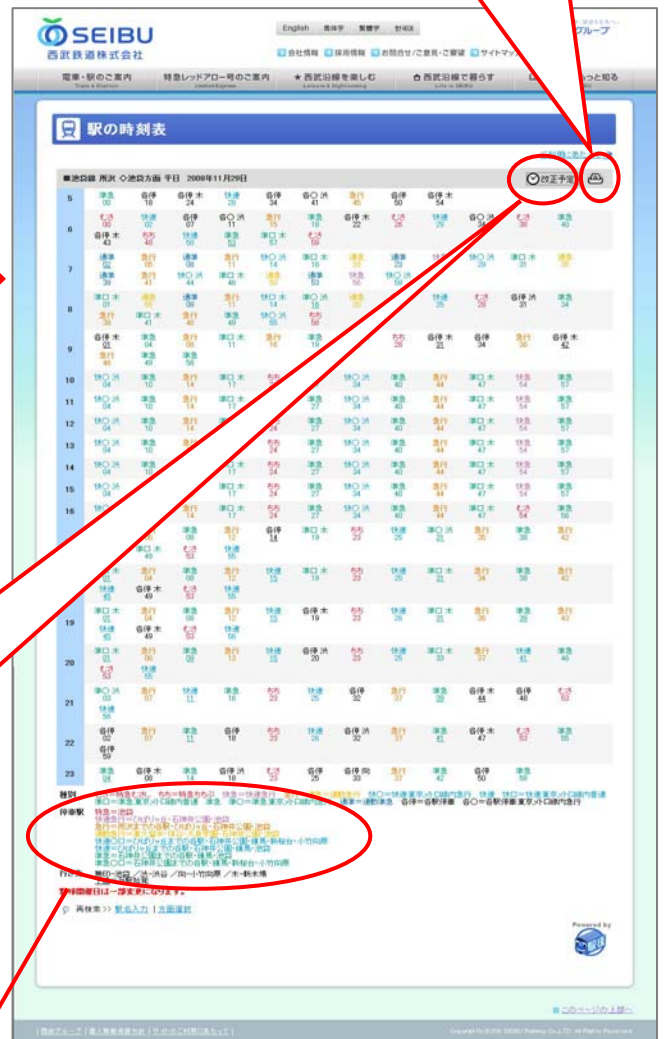

西武鉄道Webサイト、モバイルサイト上の 電車ご案内情報サービスを充実しました

- ・「駅の時刻表」を列車種別ごとに色分けし、見やすくしました
- ・「乗換案内」と「列車時刻表」の組み合わせで、よりきめ細やかな電車の選択が可能になります
- ・「駅時刻表検索」「乗換案内」のモバイルサイト用QRコード読み取りカードを配布します

西武鉄道株式会社（本社：埼玉県所沢市、社長：後藤高志）では、3月6日(土)のダイヤ改正にあわせ、2月25日(木)より、昨年12月に全面リニューアルした西武鉄道Webサイトにおける新たなサービスとして、「駅の時刻表」（株式会社駅探の提供するサービスを利用）を列車種別ごとに色分けする他、「乗換案内」（同上）に「列車時刻表」の新機能を追加し、さらなる利便性向上を図りました。

今回の新機能追加は、当社線をご利用の多くのお客さまの声を参考にいたしました。

さらに、モバイルサイトにおいても、「駅時刻表検索」「乗換案内」機能をより多くのお客さまにご利用いただくため、モバイルサイト用QRコードの読み取りカードを2月25日(木)より各駅にて配布しております。

これを機会に使いやすくなった、西武鉄道Webサイト、モバイルサイトをどうぞご活用ください。詳細は以下のとおりです。

西武鉄道Webサイト トップページ(イメージ)

◎ 駅の時刻表（西武鉄道Webサイト、モバイルサイトでご利用可能）

- ・列車種別ごとに色分けし、列車種別(停車駅含む)が容易に識別できるようになりました。(※)
- ・「駅の時刻表」を容易に印刷できるようになりました。(※)
- ・ダイヤ改正時には、新旧の「駅の時刻表」をご案内し、比較できるようになりました。

※西武鉄道 Web サイトのみ

「駅の時刻表」 駅選択画面(イメージ)

「駅の時刻表」を印刷する場合はこの部分をクリック (別ウインドウで印刷用画面が開きます)

〔縦 11.0 cm×横 9.1 cm(二つ折りにすると名刺サイズになります)〕

- ・ このカードに記載の QR コードを携帯電話で読み取ることにより、外出先で手軽に「駅時刻表検索」・「乗換案内」にアクセスできるようになります。
- ・ このカードには「豊島園 庭の湯」(豊島園駅徒歩 1 分)の入館料割引クーポンがついております。
(有効期限 2010 年 9 月 30 日)

2 月 25 日(木)より西武鉄道各駅で配布しております。