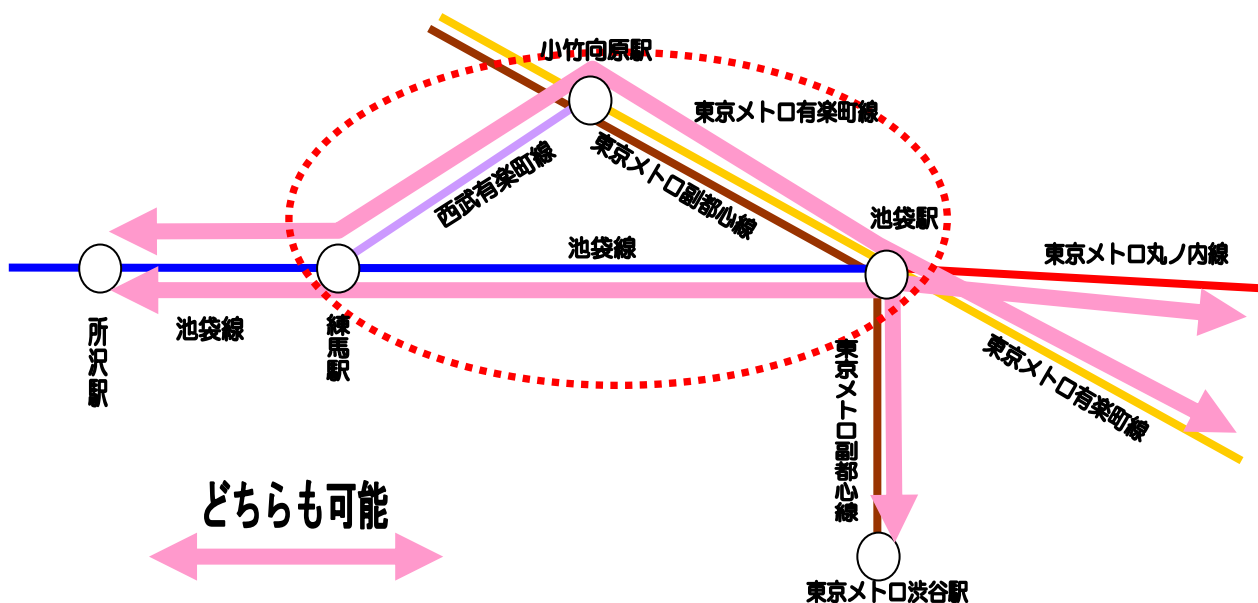

「池袋駅～練馬駅間を西武線でも東京メトロ線でも  
1 枚で乗車できる PASMO 定期券(特殊連絡定期券)」  
ネーミング(愛称)投票を開始します  
～5つの候補からお選びいただき、西武鉄道 Web サイトからご投票ください～

西武鉄道株式会社(本社:埼玉県所沢市、社長:後藤高志)では、4月1日(木)より発売の、練馬駅以遠の西武線各駅(一部除く)から小竹向原駅経由と西武線池袋駅経由の二つの経路乗車が可能な西武線と東京地下鉄(以下「東京メトロ」)線が一緒になった PASMO 定期券(特殊連絡定期券)のネーミング投票を、1月19日(火)から2月4日(木)までの期間で実施します。

これは、「ニコトク定期」「だぶるーと」「ツウウェイ・パス」「どっち～モ!」「どっちも定期\*1」の5つのネーミング(愛称)候補の中から、ふさわしいと思われるものを1つお選びいただき、西武鉄道 Web サイトの投票フォームからご投票いただくものです。なお、ご投票いただいたお客さまの中から抽選で素敵な賞品をプレゼントいたします。

皆さまのご投票を心よりお待ちしております。

詳細は別紙のとおりです。

「池袋駅～練馬駅間を西武線でも東京メトロ線でも1枚で乗車できるPASMO定期券(特殊連絡定期券)」ネーミング投票について

1. 投票受付期間 2010年1月19日(火)～2月4日(木)
2. 投票方法 下記1～5までの5つのネーミング(愛称)の中から、ふさわしいと思われるものを1つお選びいただき、上記期間に、西武鉄道 Web サイトの投票フォームから、ご投票ください。

投票フォーム URL <https://blue.tricorn.net/seibu/f.x?f=6e04af04>

愛称候補	コンセプト
1. ニコトク定期	2区間を両方使え、とってもおトクで親しみやすい！ スマイルの「ニコ」と2つのルートの「2個」をかけて愛嬌たっぷり♪
2. だぶると	練馬駅～池袋駅間を2つのルートで利用できる！ ダブルとルートを寄り添わせて、かわいいネーミングに♪
3. ツーウェイ・パス	練馬駅～池袋駅間を2通り利用することができる！ 英語発音でシャープにかっこよく☆
4. どっち～モ！	2通りのルートを“どっちも”で表し、やわらかさを強調して親しみやすいネーミングに！地上も地下も、どっち～モ♪
5. どっちも定期※1	2区間使える定期券だったらやっぱりこれ！ 親しみやすく言いやすい！お客さまにとってもっと身近に☆