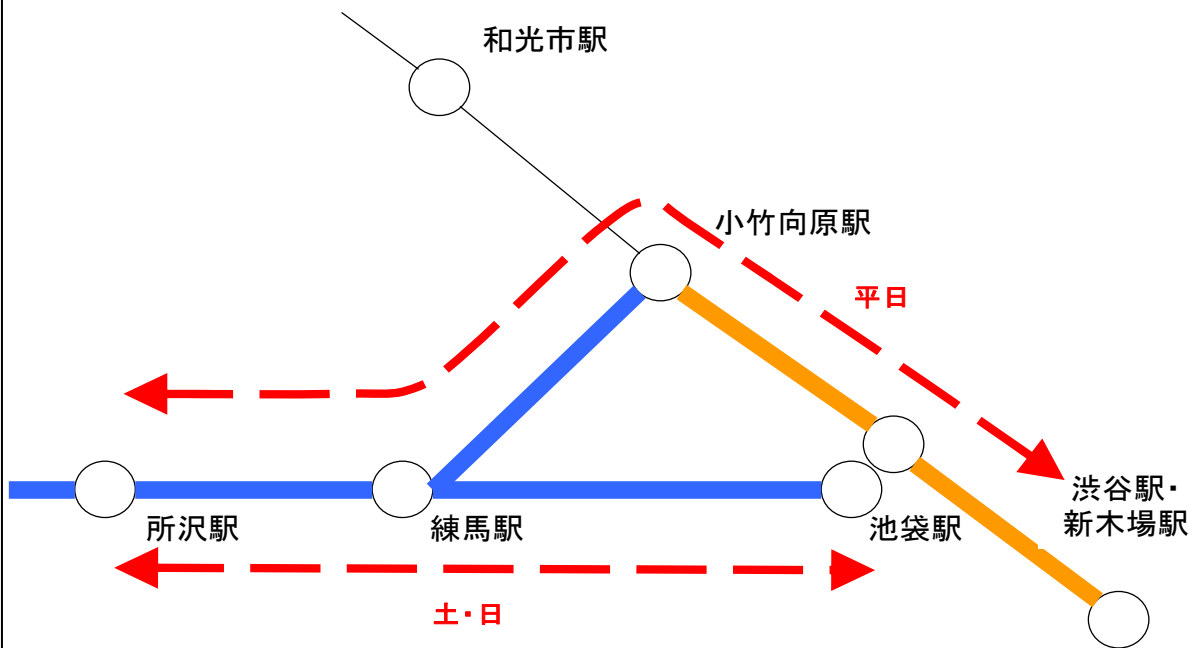

ケース2

朝は特急(※)・急行で早く通勤したい、だけど帰宅時は地下鉄からの直通電車で乗り換えなしで座ってゆっくり帰宅したい。

(※別途特急料金が必要です)

ケース3

通勤は東京メトロ線直通電車を利用するが、土日は家族と一緒に池袋の百貨店や家電量販店などに買い物に行く

○発売区間 西武線（一部駅を除く）＋東京メトロ線の2線連絡定期券のみの発売となります。

・西武線内の対象となる発駅

線名	対象となる発駅
池袋線	練馬駅～吾野駅の各駅
西武秩父線	西吾野駅～西武秩父駅の各駅
豊島線	豊島園駅
狭山線	下山口駅・西武球場前駅
新宿線	小平駅～本川越駅の各駅
西武園線	西武園駅
国分寺線	国分寺駅～小川駅の各駅