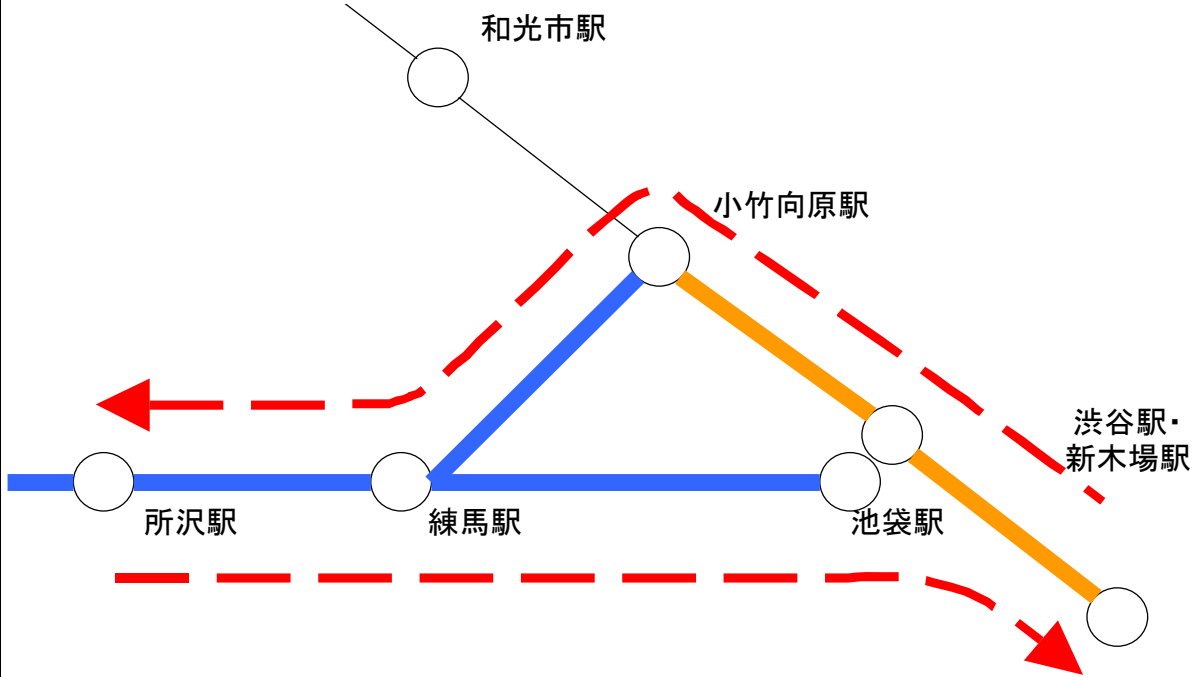

- 発売券種 PASMO 定期券による通勤定期券のみ発売いたします。  
※磁気定期券での発売はいたしません。  
※通学定期券は発売いたしません。

○特殊連絡定期券のご利用例

**ケース1** 朝は東京メトロ線直通電車で職場まで一直線。帰宅前に池袋駅で買い物・食事して池袋線(始発)で座って帰宅。

※西武池袋駅方面の電車にご乗車のお客さまも、乗り換えのしやすい練馬駅で東京メトロ線直通電車に乗り換え可能です。

ケース2

朝は特急(※)・急行で早く通勤したい、だけど帰宅時は地下鉄からの直通電車で乗り換えなしで座ってゆっくり帰宅したい。

(※別途特急料金が必要です)

ケース3

通勤は東京メトロ線直通電車を利用するが、土日は家族と一緒に池袋の百貨店や家電量販店などに買い物に行く

○発売区間 西武線（一部駅を除く）＋東京メトロ線の2線連絡定期券のみの発売となります。

・西武線内の対象となる発駅

線名	対象となる発駅
池袋線	練馬駅～吾野駅の各駅
西武秩父線	西吾野駅～西武秩父駅の各駅
豊島線	豊島園駅
狭山線	下山口駅・西武球場前駅
新宿線	小平駅～本川越駅の各駅
西武園線	西武園駅
国分寺線	国分寺駅～小川駅の各駅