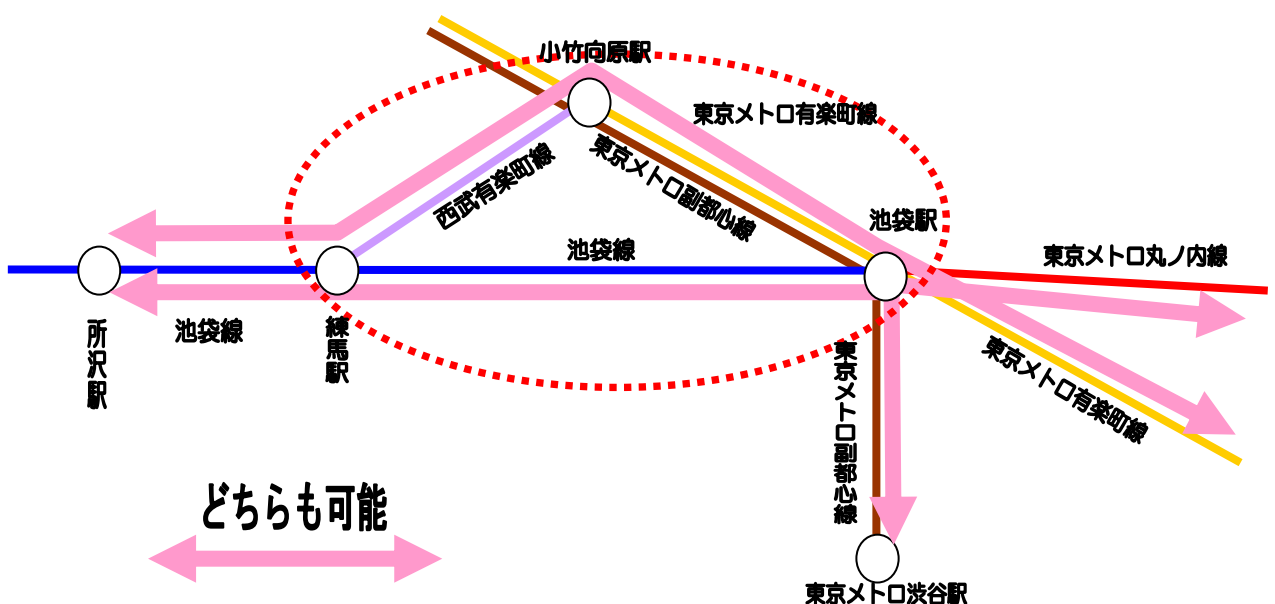

お客さまのご要望にお応えして 2010 年 4 月 1 日(木)よりサービス開始！  
池袋駅～練馬駅間を西武線でも東京メトロ線でも  
1 枚で乗車できる PASMO 定期券を発売いたします。  
～行きも帰りも、小竹向原駅経由・西武線池袋駅経由をご利用いただけます～

西武鉄道株式会社(本社:埼玉県所沢市、社長:後藤高志)では、2010 年 4 月 1 日(木)より、練馬駅以遠の西武線各駅(一部除く)から小竹向原駅経由と西武線池袋駅経由の二つの経由乗車が可能な西武線と東京地下鉄(以下「東京メトロ」)線が一緒になった PASMO 定期券(特殊連絡定期券)を新たに発売します。

これは、行きも帰りも、小竹向原駅経由と西武線池袋駅経由のどちらを利用されても精算の手間なく利用できる PASMO 定期券で、お客さまのご意見、ご要望にお応えし実施するものです。また、相互直通電車の利便性向上にもつながります。

例えば、「所沢駅」～「東京メトロ渋谷駅」までの本サービスの PASMO 定期券を購入されますと、行きは所沢駅から東京メトロ副都心線直通「渋谷行き」でそのまま(乗り換え無し)で東京メトロ渋谷駅まで利用し、帰りは、東京メトロ渋谷駅から東京メトロ副都心線池袋駅で下車してお買い物をした後、西武線池袋駅(始発)から急行で所沢駅まで利用するといった乗車が可能になります。

この新しい PASMO 定期券発売を記念して年明けの 1 月には愛称も募集する予定です。お客さまのご要望にお応えして誕生する PASMO 定期券をどうぞご利用ください。詳細は、別紙のとおりです。

(別紙)

特殊連絡定期券について

- 発売開始日 2010年4月1日(木) ※事前発売は行いません。
- 発売額 西武線発駅から西武線池袋駅を接続駅とした東京メトロ線との連絡定期券の定期旅客運賃より2,000円程度加算した額になります。