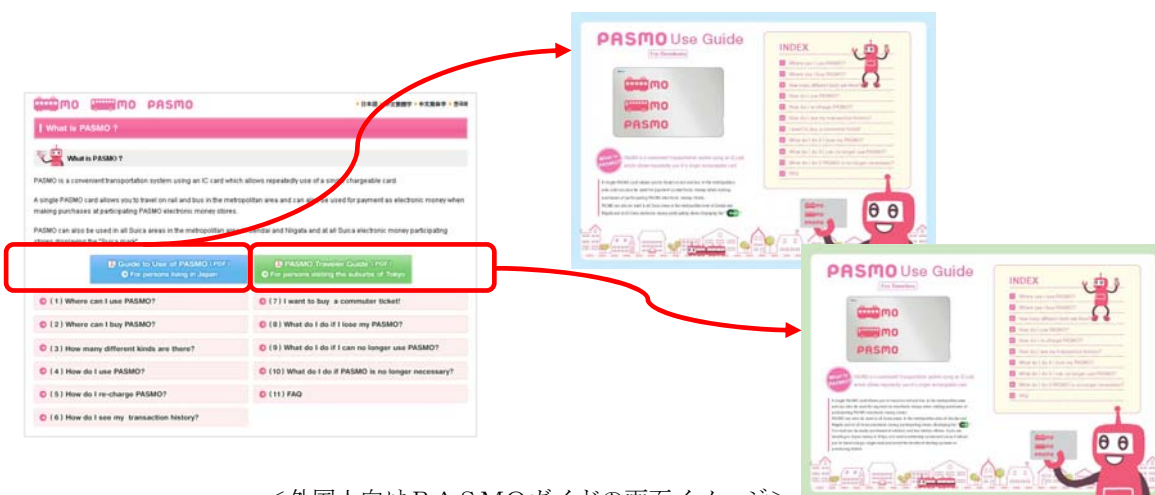

PASMOをさらに知っていただくため、「便利な機能」「よくあるご質問」の内容を充実いたしました。

<よくあるご質問の画面イメージ>

●ご利用案内ダウンロード機能の追加

PASMOのご利用案内をホームページでダウンロードできる便利な機能を追加いたしました。

<PASMOご利用案内の画面イメージ>

●外国人用PASMOガイドのダウンロード機能の追加

多言語（英、中、韓）サイトでは、外国人のお客さま向けに各言語で記載したPASMOガイドをダウンロードできる便利な機能を追加いたしました。