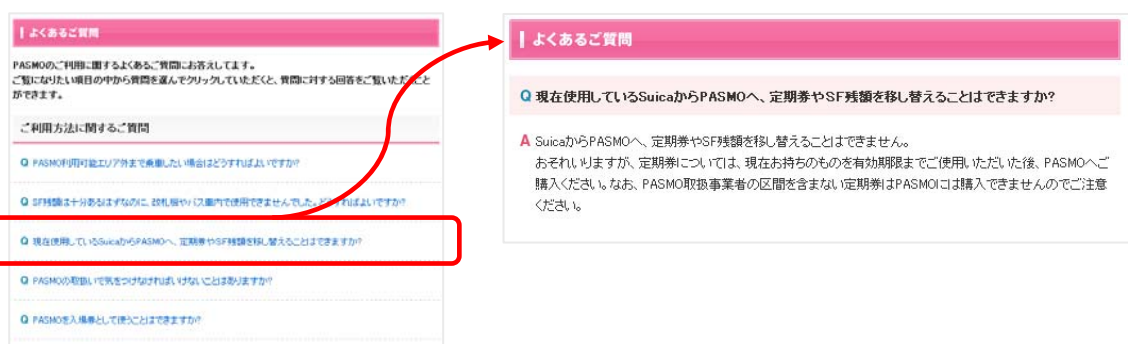

<よくあるご質問の画面イメージ>